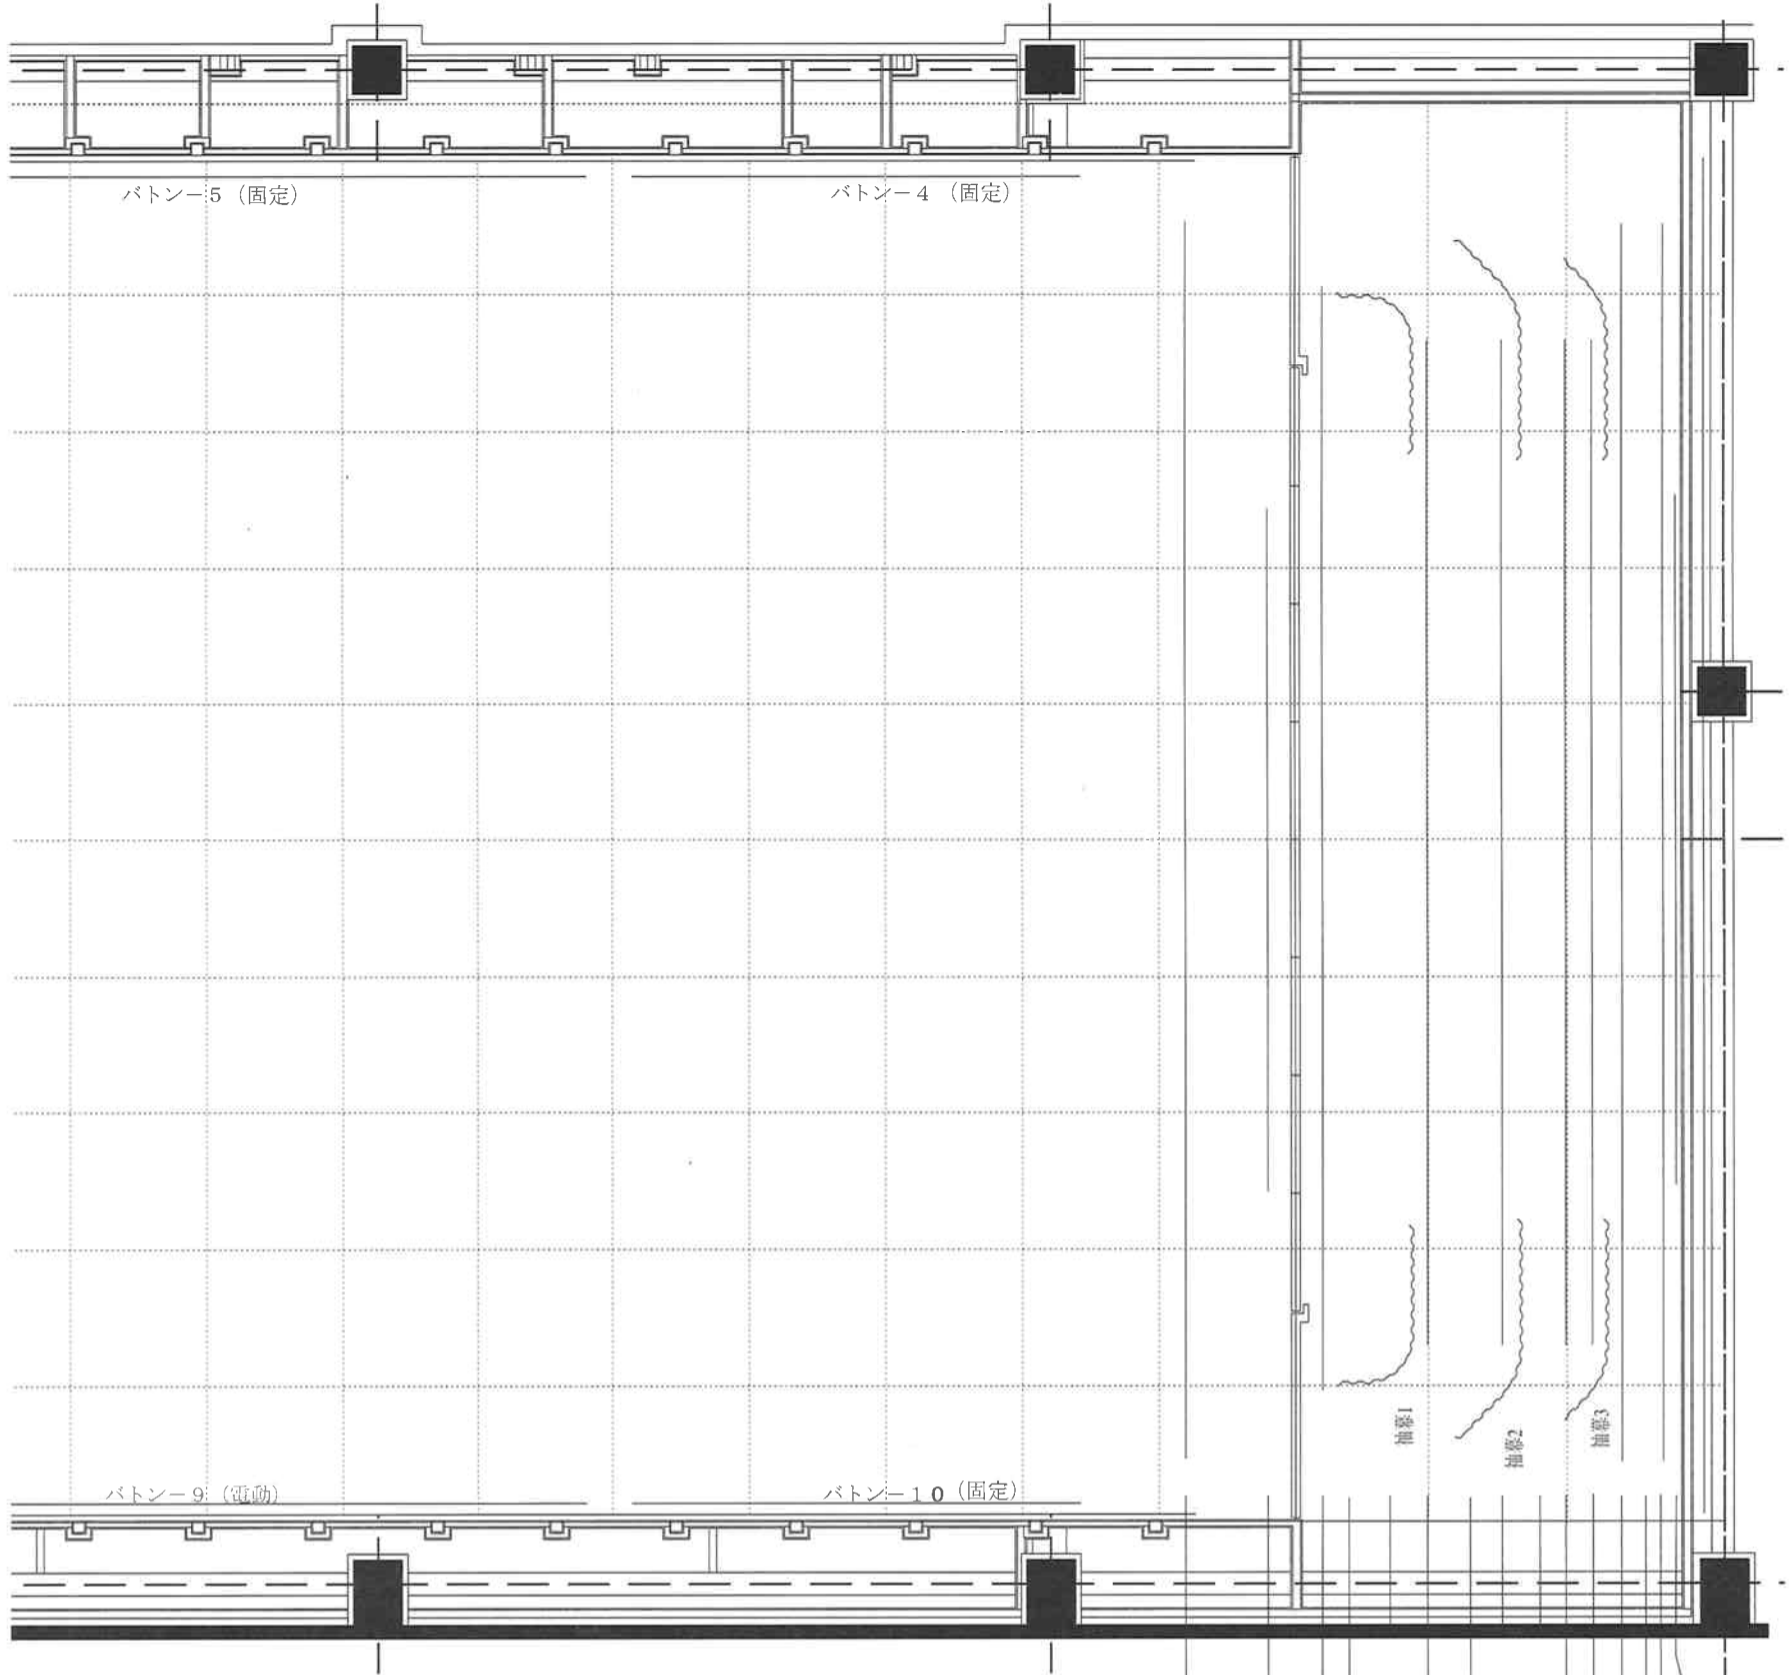

エルガーラホール (8F大ホール) 平面配置図 舞台

エルガーラホール (8F大ホール) 断面