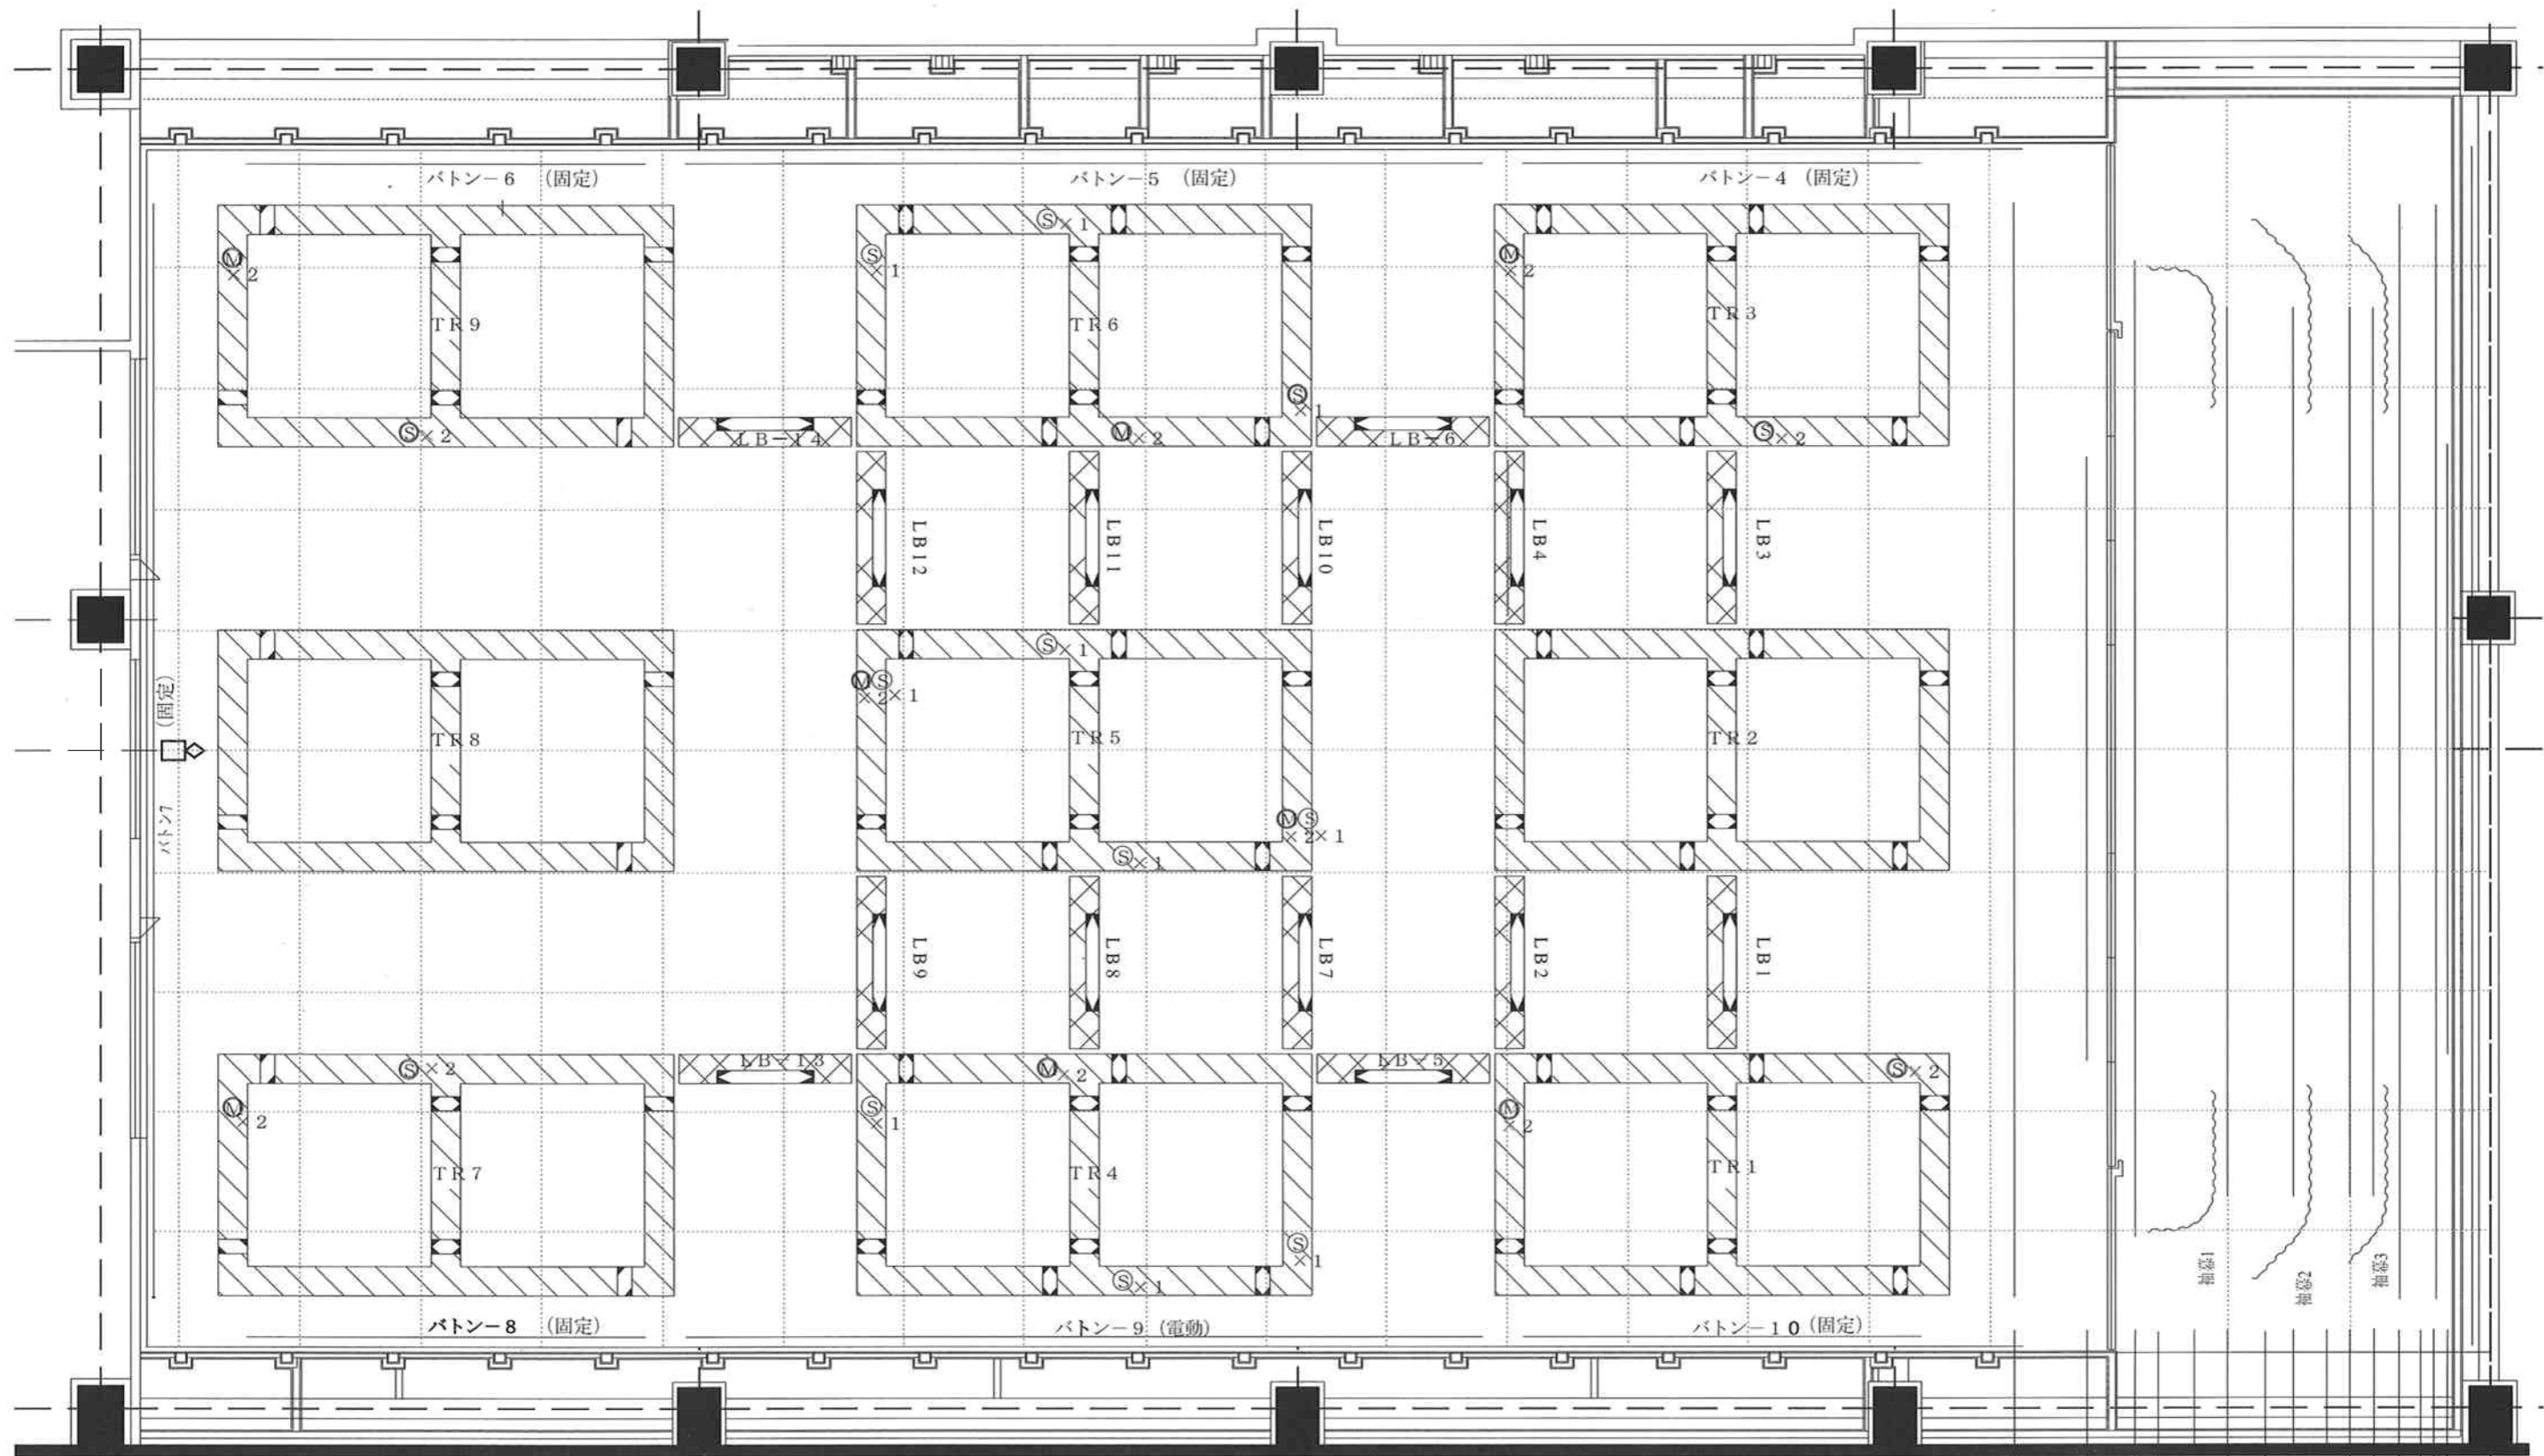

エルガーラホール（8F大ホール）平面配置図 天井（照明・音響）

- ... 照明用 C 型 20 A コンセント × 2 ケ
- ... 照明用 C 型 20 A コンセント × 2 ケ
- ... 照明用 C 型 20 A コンセント × 8 ケ

- 第 1・2 ボーダーライト ... 4色
- アッパー水平ライト ... 4色
- 第 1・2 サスペンション ... 格 12 回路
- TR 1 ~ TR 6 ... 各 8 回路
- TR 7 ~ TR 9 ... 各 4 回路
- LB 1 ~ LB 14 ... 各 4 回路

- パトン-3 (電動)
- 巻上げスクリーン (電動)
- レール付パトン-1 (電動)
- ボーターライト-1 (電動)
- サスペンションライト-1 (電動)
- パトン-1 (電動)
- ボーターライト-2 (電動)
- サスペンションライト-2 (電動)
- アッパー水平ライト (電動)
- パトン-11 (固定)
- パトン-2 (電動)
- レール付パトン-2 (電動)
- 水平ソケット (電動)
- レール付パトン-3 (電動)
- 映写スクリーン