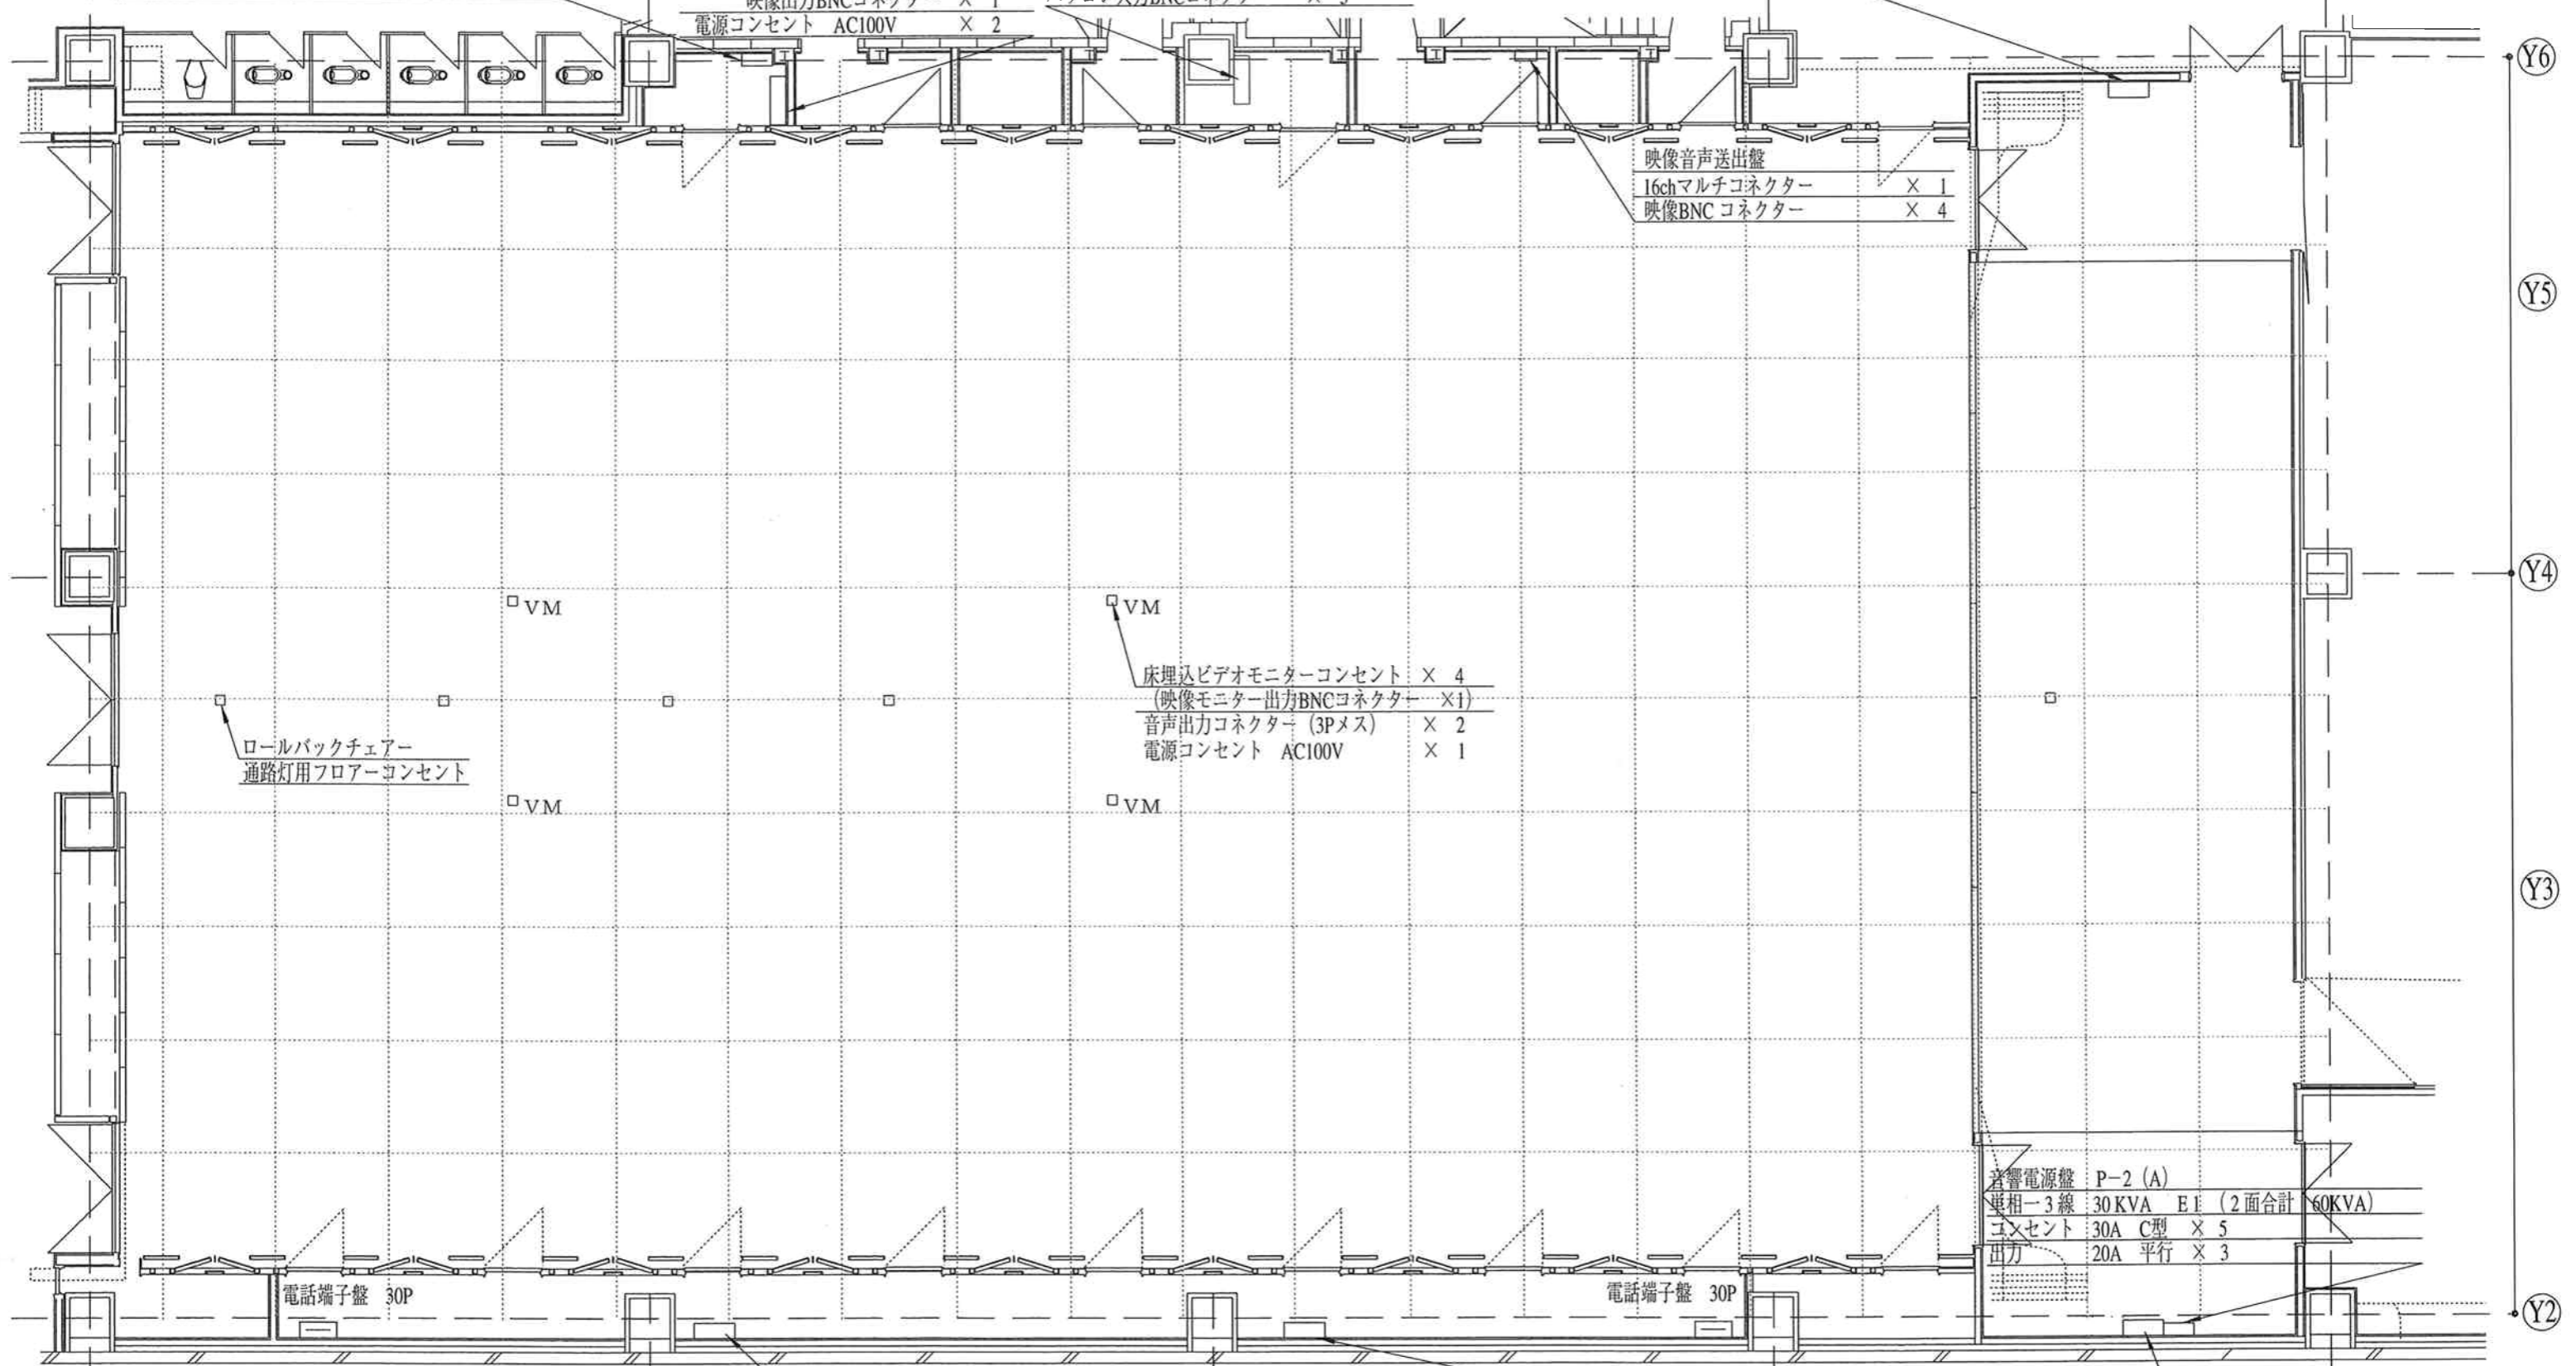

8 F 大ホール音響コンセント

音響電源盤 P-2 (B)	
単相-3線 30KVA E1 (2面合計 60KVA)	
コンセント 30A C型×5	
出力 20A 平行×3	

(音響) 客席集中コンセント盤 A-2 (D)	
16chマルチコネクタ	× 3
8chマルチコネクタ	× 1
ワイヤレスアンテナ	× 2
スピーカーコネクタ (3Pオス)	× 2
スピーカーコネクタ (ノイトリック)	× 1
インカムコネクタ	× 2
AV出力 音声コネクタ (3Pオス)	× 2
映像出力BNCコネクタ	× 1
電源コンセント AC100V	× 2

(音響) 客席集中コンセント盤 A-2 (B)		インカムコネクタ	× 2
16chマルチコネクタ	× 3	AV出力 映像出力BNCコネクタ	× 1
8chマルチコネクタ	× 1	音声コネクタ (3Pオス)	× 2
ワイヤレスアンテナコネクタ	× 2	カメラコンセント 映像入力BNCコネクタ	× 1
スピーカーコネクタ (3Pオス)	× 2	音声入力コネクタ (3Pメス)	× 2
スピーカーコネクタ (ノイトリック)	× 1	電源コンセント AC100V	× 2
パソコン入力BNCコネクタ	× 5		

音響舞台袖集中コンセント盤 A-1 (下手)		パソコン入力BNCコネクタ	× 5
16chマルチコネクタ	× 3	インカムコネクタ	× 1
8chマルチコネクタ	× 1	アナウンスリモート操作部	× 1
ワイヤレスアンテナコネクタ	× 2	AV出力 映像出力BNCコネクタ	× 1
スピーカーコネクタ (3Pオス)	× 20	音声コネクタ (3Pオス)	× 2
スピーカーコネクタ (ノイトリック)	× 1	スライドリモコンコンセント	× 2
映写用スピーカーコネクタ (3Pオス)	× 3	電源コンセント AC100V	× 2

(音響) 客席集中コンセント盤 A-2 (C)		スピーカーコネクタ (ノイトリック)	× 1
16chマルチコネクタ	× 3	インカムコネクタ	× 2
8chマルチコネクタ	× 1	AV出力 映像出力BNCコネクタ	× 1
ワイヤレスアンテナコネクタ	× 2	音声コネクタ (3Pオス)	× 2
スピーカーコネクタ (3Pオス)	× 2	電源コンセント AC100V	× 2

(音響) 客席集中コンセント盤 A-2 (A)		インカムコネクタ	× 2
16chマルチコネクタ	× 3	AV出力 映像出力BNCコネクタ	× 1
8chマルチコネクタ	× 1	音声コネクタ (3Pオス)	× 2
ワイヤレスアンテナコネクタ	× 2	カメラコンセント 映像入力BNCコネクタ	× 1
スピーカーコネクタ (3Pオス)	× 2	音声入力コネクタ (3Pメス)	× 2
スピーカーコネクタ (ノイトリック)	× 1	電源コンセント AC100V	× 2
パソコン入力BNCコネクタ	× 5		

音響舞台袖集中コンセント盤 A-2 (上手)		スピーカーコネクタ (ノイトリック)	× 1
16chマルチコネクタ	× 3	映写用スピーカーコネクタ (3Pオス)	× 3
8chマルチコネクタ	× 1	インカムコネクタ	× 2
ワイヤレスアンテナコネクタ	× 2	AV出力 映像出力BNCコネクタ	× 1
マイクコネクタ (3Pメス)	× 32	音声コネクタ (3Pオス)	× 2
マイクコネクタ (3Pオス)	× 32	スライドリモコンコンセント	× 2
スピーカーコネクタ (3Pオス)	× 20	電源コンセント AC100V	× 2

ロールバックチェア
通路灯用フロアコンセント

電話端子盤 30P

電話端子盤 30P

音響電源盤 P-2 (A)	
単相-3線 30KVA E1 (2面合計 60KVA)	
コンセント 30A C型 × 5	
出力 20A 平行 × 3