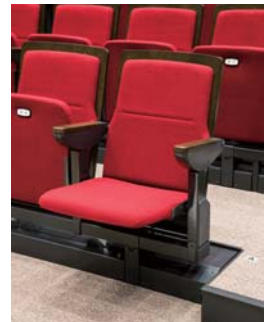

ロールバックチェアが新しくなりました

2017年1月、エルガーラホール・大ホールのロールバックチェア（移動観覧席）の改修工事を行いました。お客様に、より安心・安全・快適にご利用いただけますよう、さまざまなバージョンアップがなされています。

なお、この工事に伴い、最大座席数が605席（従来654席）へ変更となりました。ご理解の程、よろしくお願いいたします。

安心・安全性の向上

通路の数を増やしました

災害時に避難をスムーズに行えるよう、従来は2箇所だった縦通路を、4箇所に増やしました。

通路が増えたことで、席へのアクセスもしやすくなりました。

手すりのスキマをなくしました

手すり下部のスキマをなくしました。

荷物を落としたり、足を踏み外す心配がなく、お子様やお年寄も安心してお使いいただけます。

快適性の向上

椅子が新しくなりました

新しい椅子は、背と肘掛に木をあしらった家具調のデザイン。グレード感がアップしました。

荷物掛けフックを設置しました

座席の間隔が広くなりました

空席時にコンパクトになる椅子で、従来より出入りがしやすくなりました。席へのアクセスも楽々です。